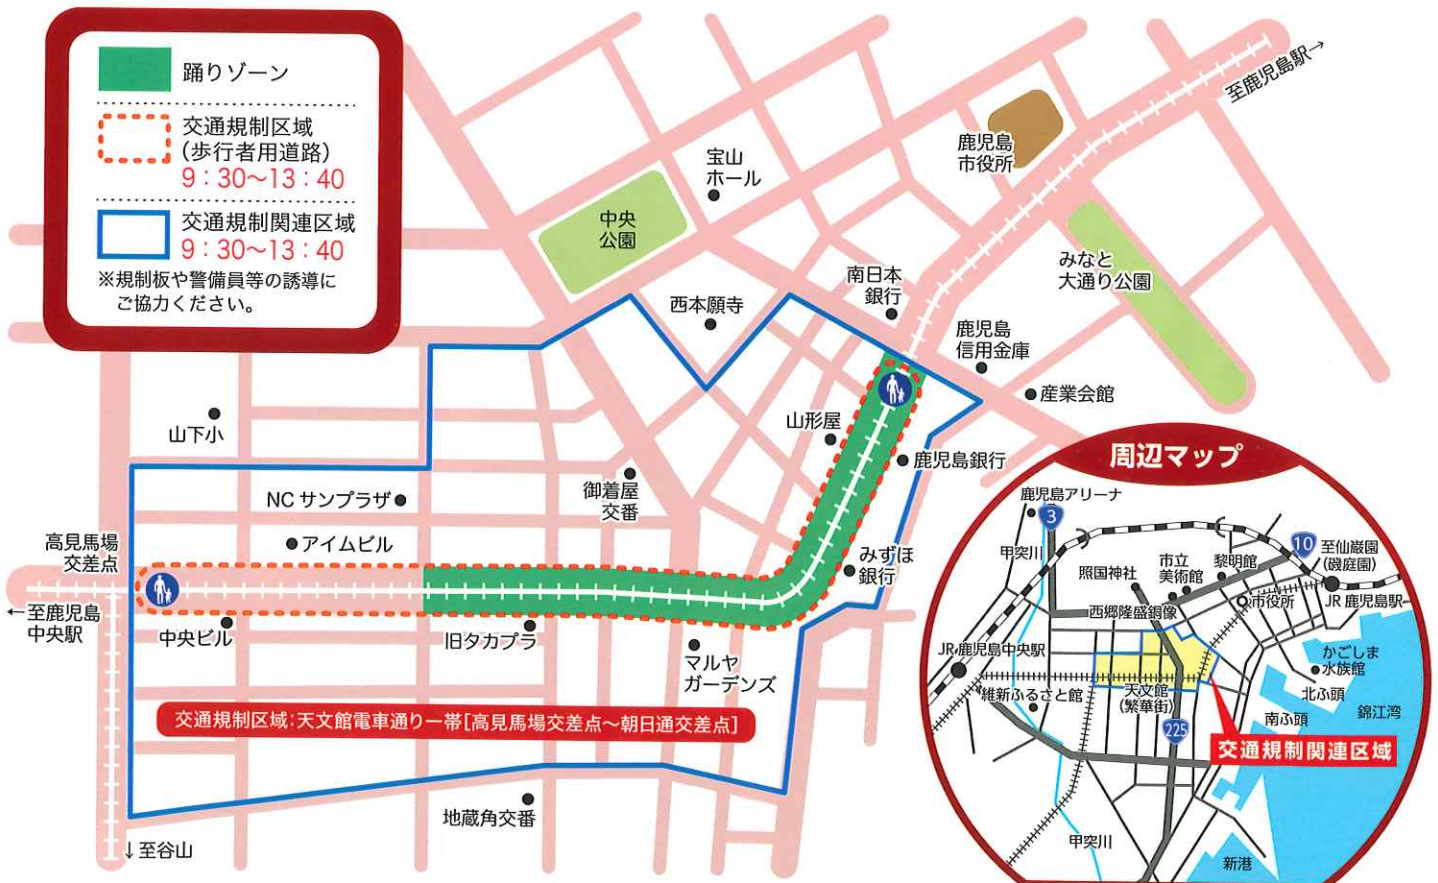

② 会場では

- マスクを着用し、咳エチケットを守ってください。
- まわりの観覧者と十分な距離をとってください。
- 決められた観覧エリアでご覧ください。
- マスクを外しての大声での会話や食事はご遠慮ください。

観覧エリア内では隣の方との
間隔を1~2m保ってください。

③ おはら祭の後は

- 帰宅後は手洗い・うがいを行いましょ。
- おはら祭の後も体調などの確認をお願いします。
- 体調に変化があった場合は、保健所、医療機関等とご相談のうえ、おはら祭振興会事務局(鹿児島市観光振興課内 ☎099-216-1327)へご連絡ください。

※観覧者などから新型コロナウイルスの感染者が確認された場合、感染を最小限にするため、保健所等と協議のうえ観覧場所の位置等を公表することがあります。

踊りゾーンおよび交通規制関連区域

【お問い合わせ】 鹿児島市総合案内コールセンター **サンサンコールかごしま**
TEL.099-808-3333 (年中無休/8:00~21:00)

おはら祭振興会事務局
(鹿児島市観光振興課内)
TEL.099-216-1327